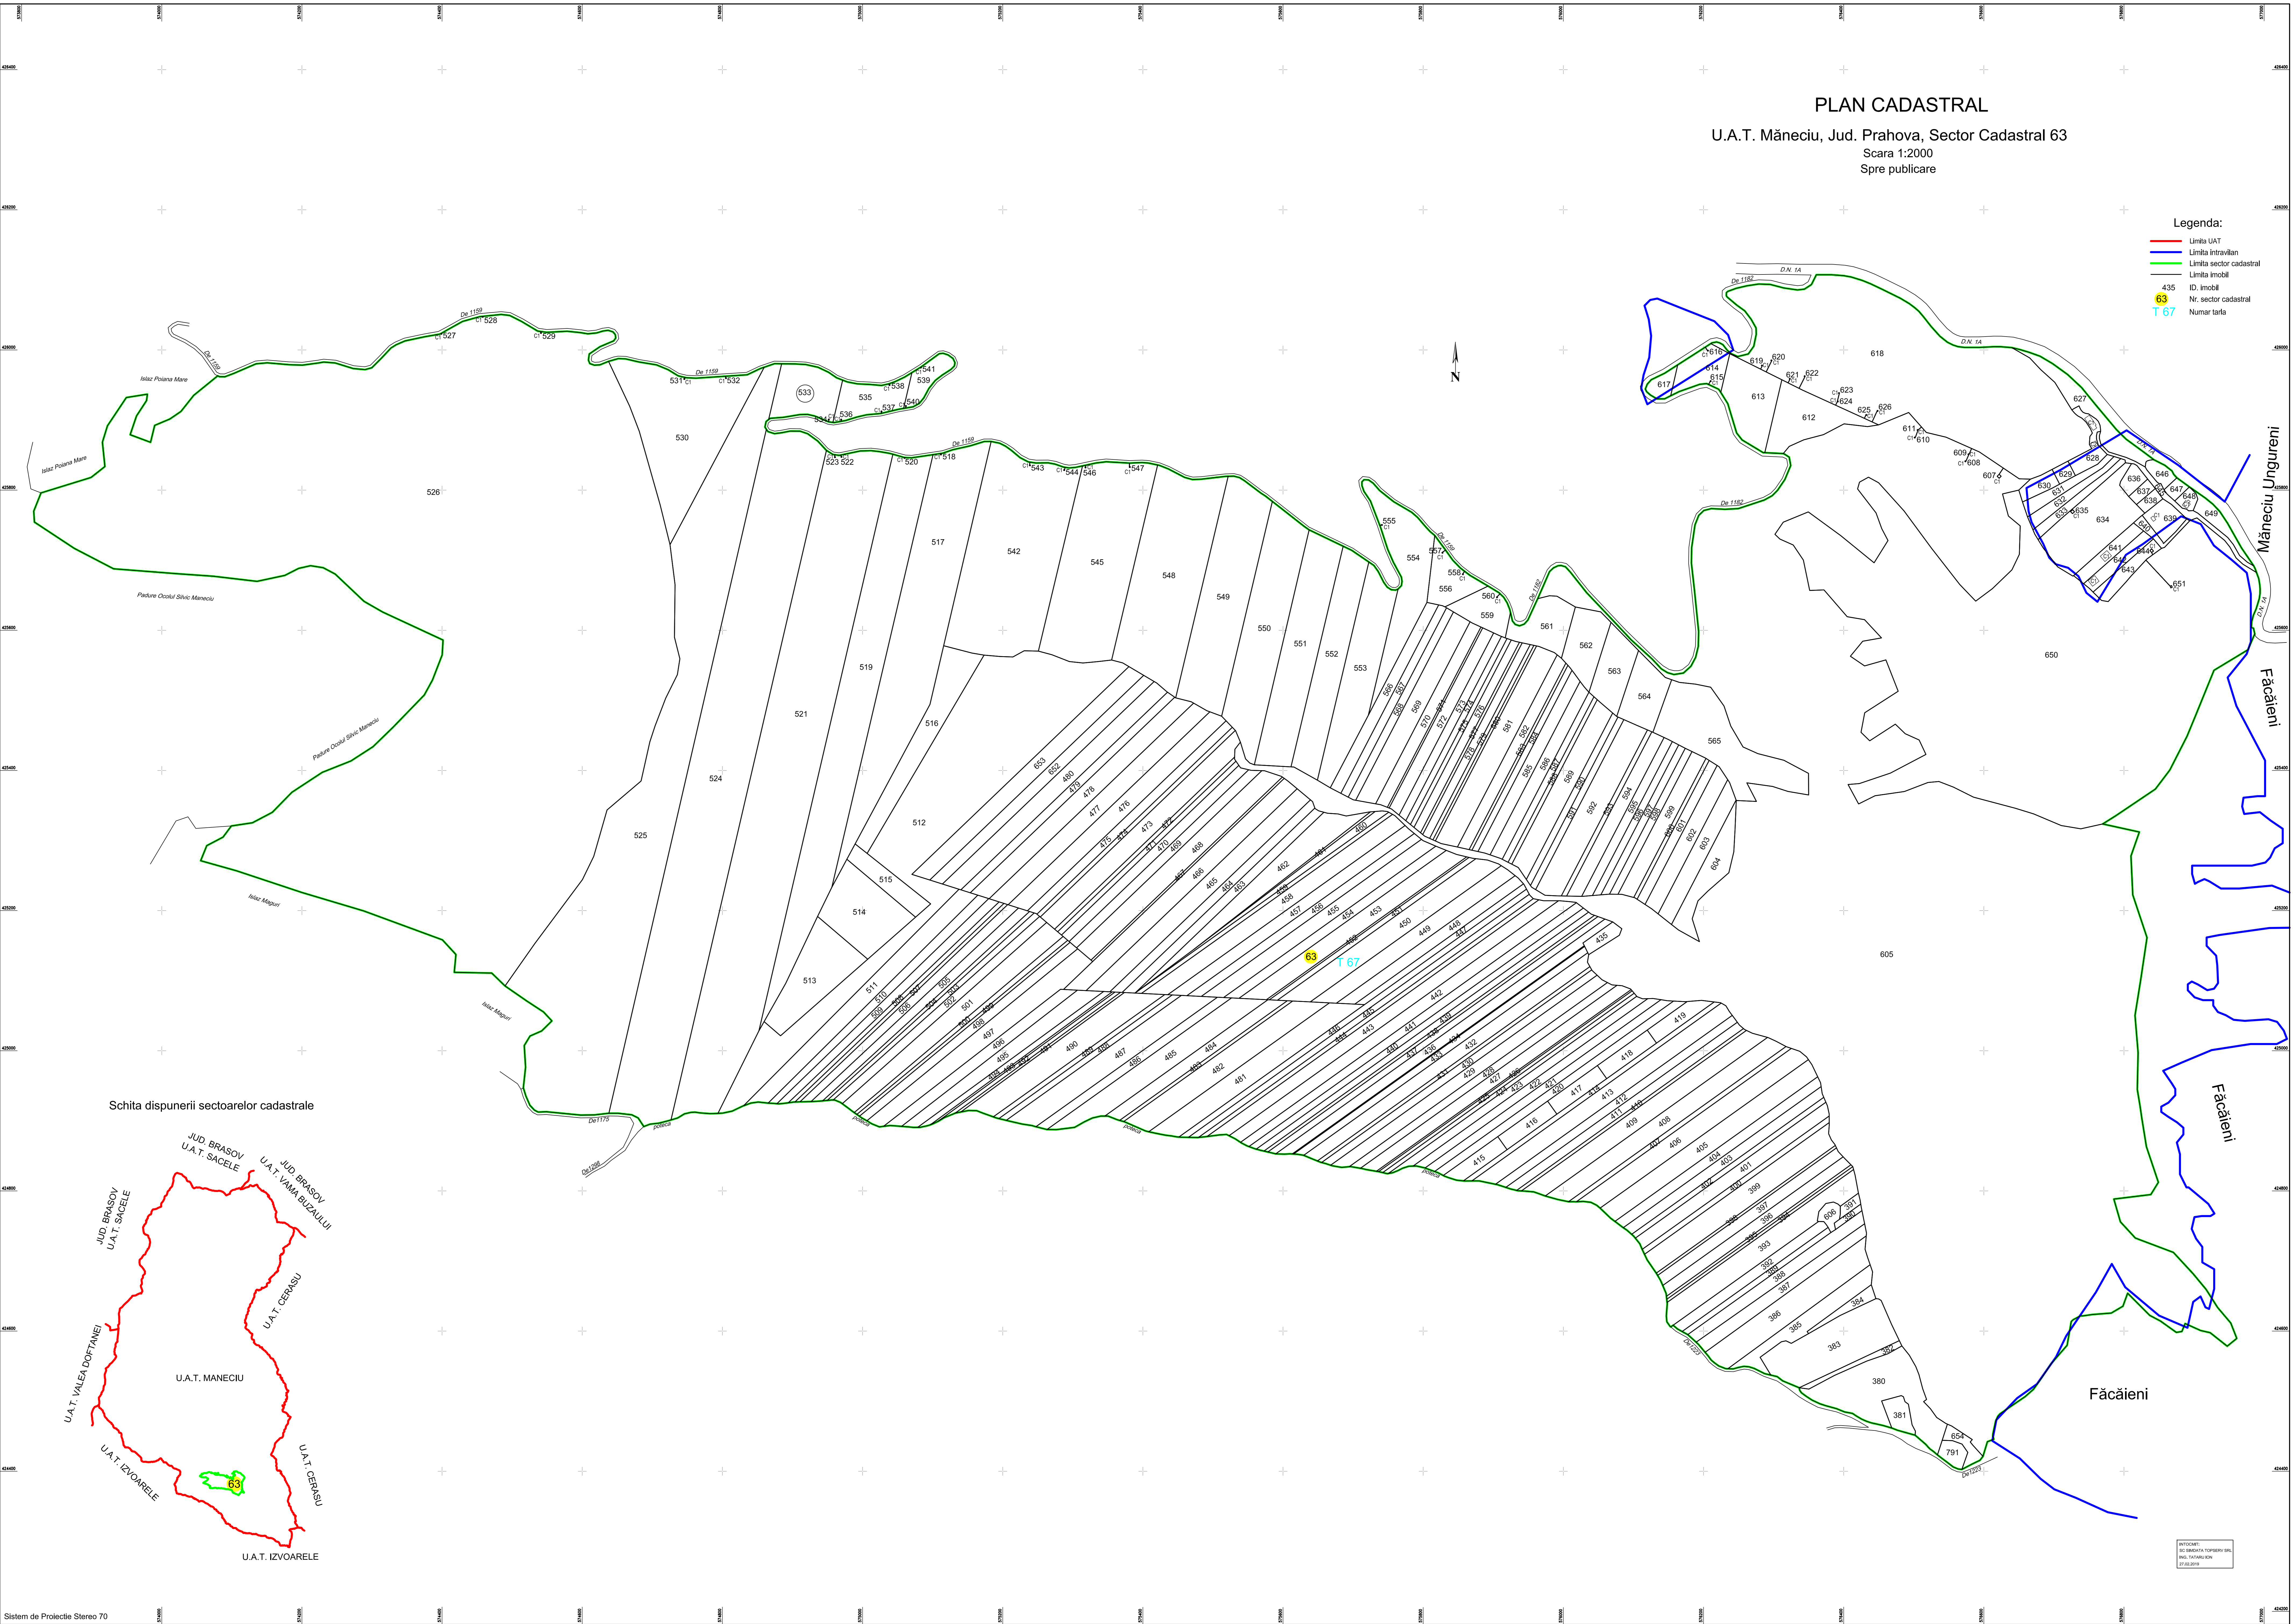

PLAN CADASTRAL
U.A.T. Măneciu, Jud. Prahova, Sector Cadastral 63
Scara 1:2000
Spre publicare

1. Legenda:
2. Limba UAT
   - Limba intravilan
   - Limba sector cadastral
   - Limba imobil
   - 435 ID. Imobil
   - 63 Nr. sector cadastral
   - T 67 Numar tarla